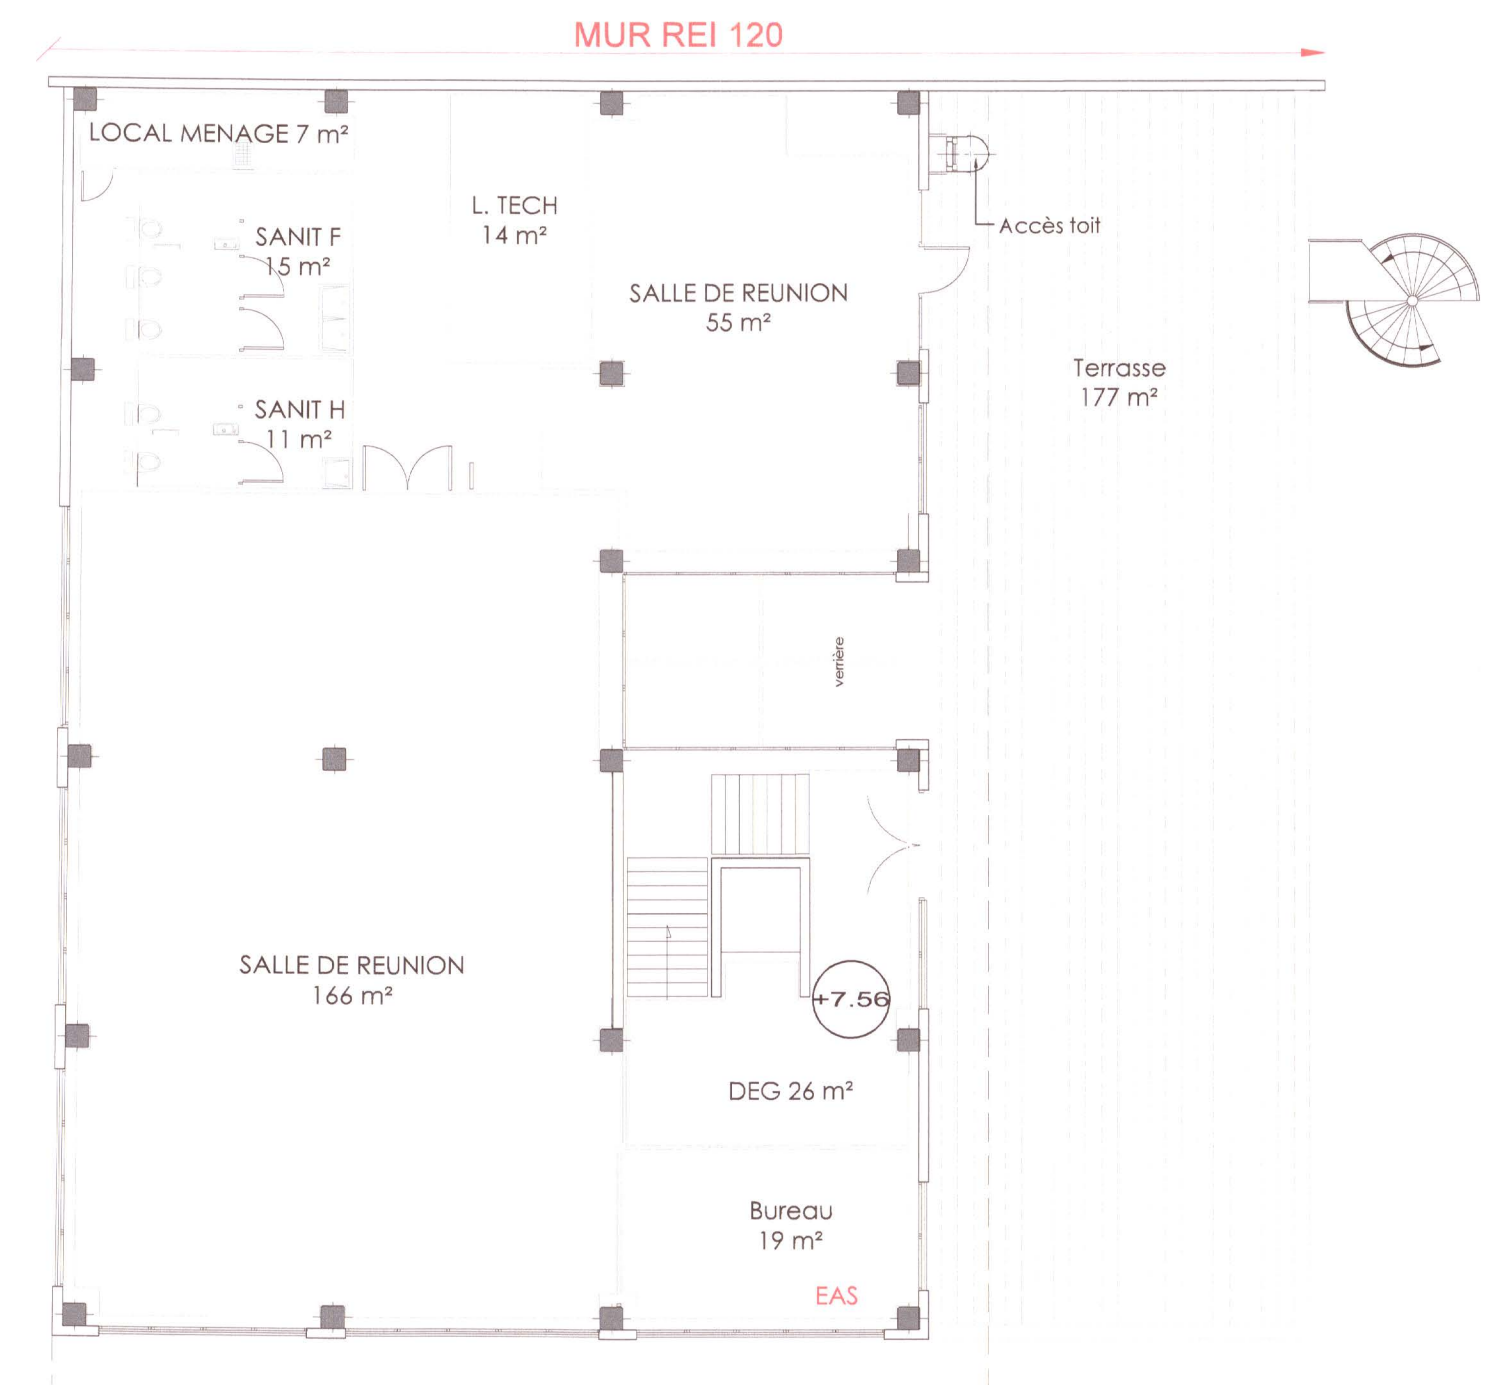

Coupe CC
Plot de bureaux

Bureaux de quai
Rez de chaussée

Bureaux de quai
Etage

Plan de repérage

Plot de bureaux - Rez de chaussée

Premier étage

Deuxieme étage

ITM IMMO LOG

DOSSIER PERMIS DE CONSTRUIRE

PC	PLAN DES NIVEAUX DE BUREAUX PLOT DE BUREAUX & BLOC SANITAIRE INTERIEUR	
	modifications	référence
102		967
		Date : SEPT 2019
		Echelle : 1/150