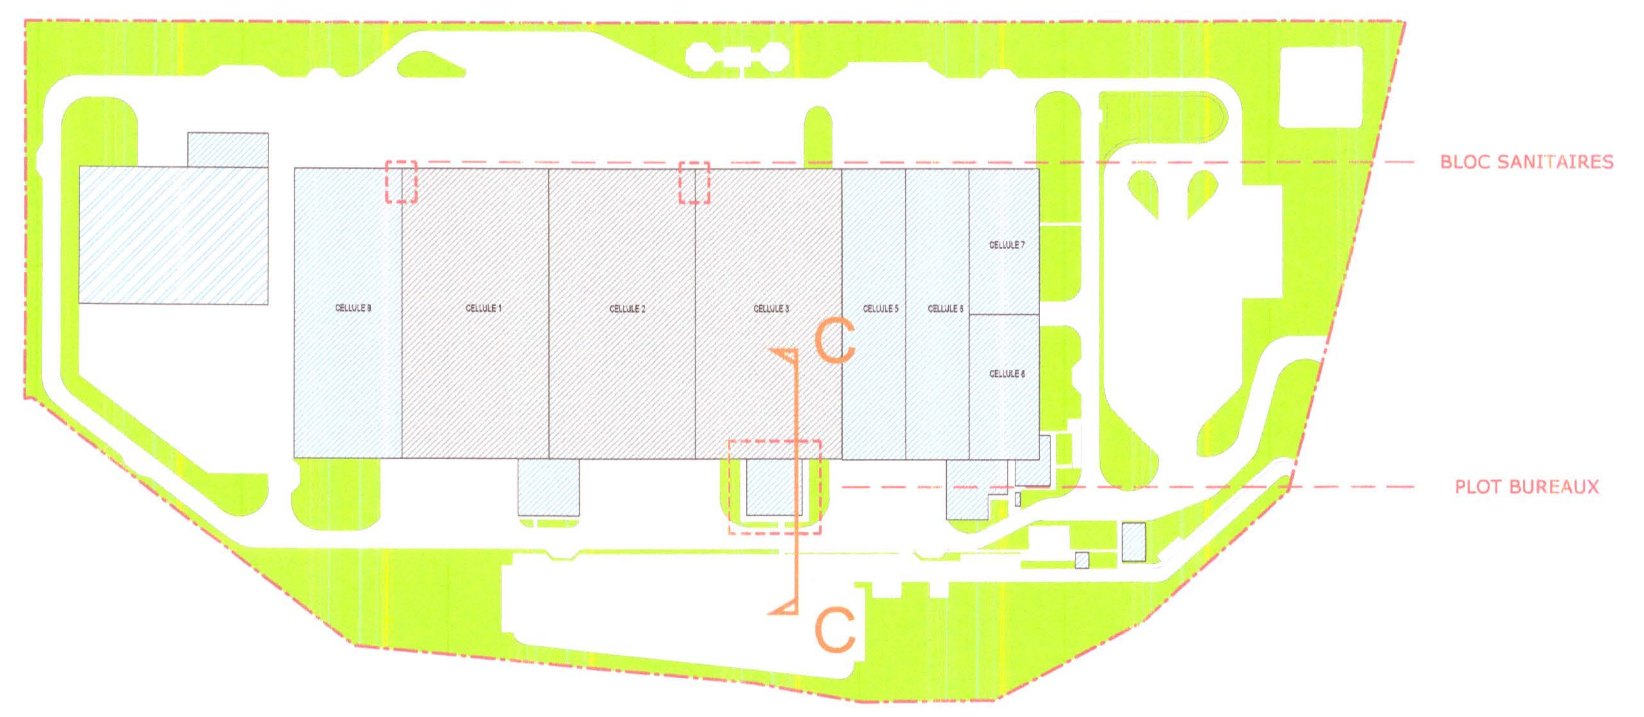

Coupe CC
Plot de bureaux

Bureaux de quai
Rez de chaussée

Bureaux de quai
Etage

Plan de repérage

Plot de bureaux - Rez de chaussée

Premier étage

Deuxieme étage

ITM IMMO LOG

COMMUNE DE SAINT-HILAIRE-LES-ANDRESIS (45) EXTENSION D'UN BATIMENT LOGISTIQUE

MAITRE D'OUVRAGE	ITM IMMO LOG	PARC DE TREVILLE 3 ALLEE DES MOUSQUETAIRES 91 078 BONDOUFLE	Service Immobilier - Construction PARC DE TREVILLE 08 allée des Expositions 91078 BONDOUFLE CEDEX SIRET: 49872614370001
MAITRE D'OEUVRE ARCHITECTE	Agence FRANC SAS	4 - 7 RUE BAYARD 75008 PARIS TEL.: 01 42 25 26 07 - FAX.: 01 42 25 68 17	AGENCE FRANC ARCHITECTURE - INGENIERIE SAS 4, rue Bayard, 75008 PARIS Tel.: 01 42 25 26 07 - Fax: 01 42 25 68 17 SIRET: 49872614370001

DOSSIER PERMIS DE CONSTRUIRE

PC	PLAN DES NIVEAUX DE BUREAUX PLOT DE BUREAUX & BLOC SANITAIRE INTERIEUR	
	modifications	référence
102		967
		Date : SEPT 2019
		Echelle : 1/150