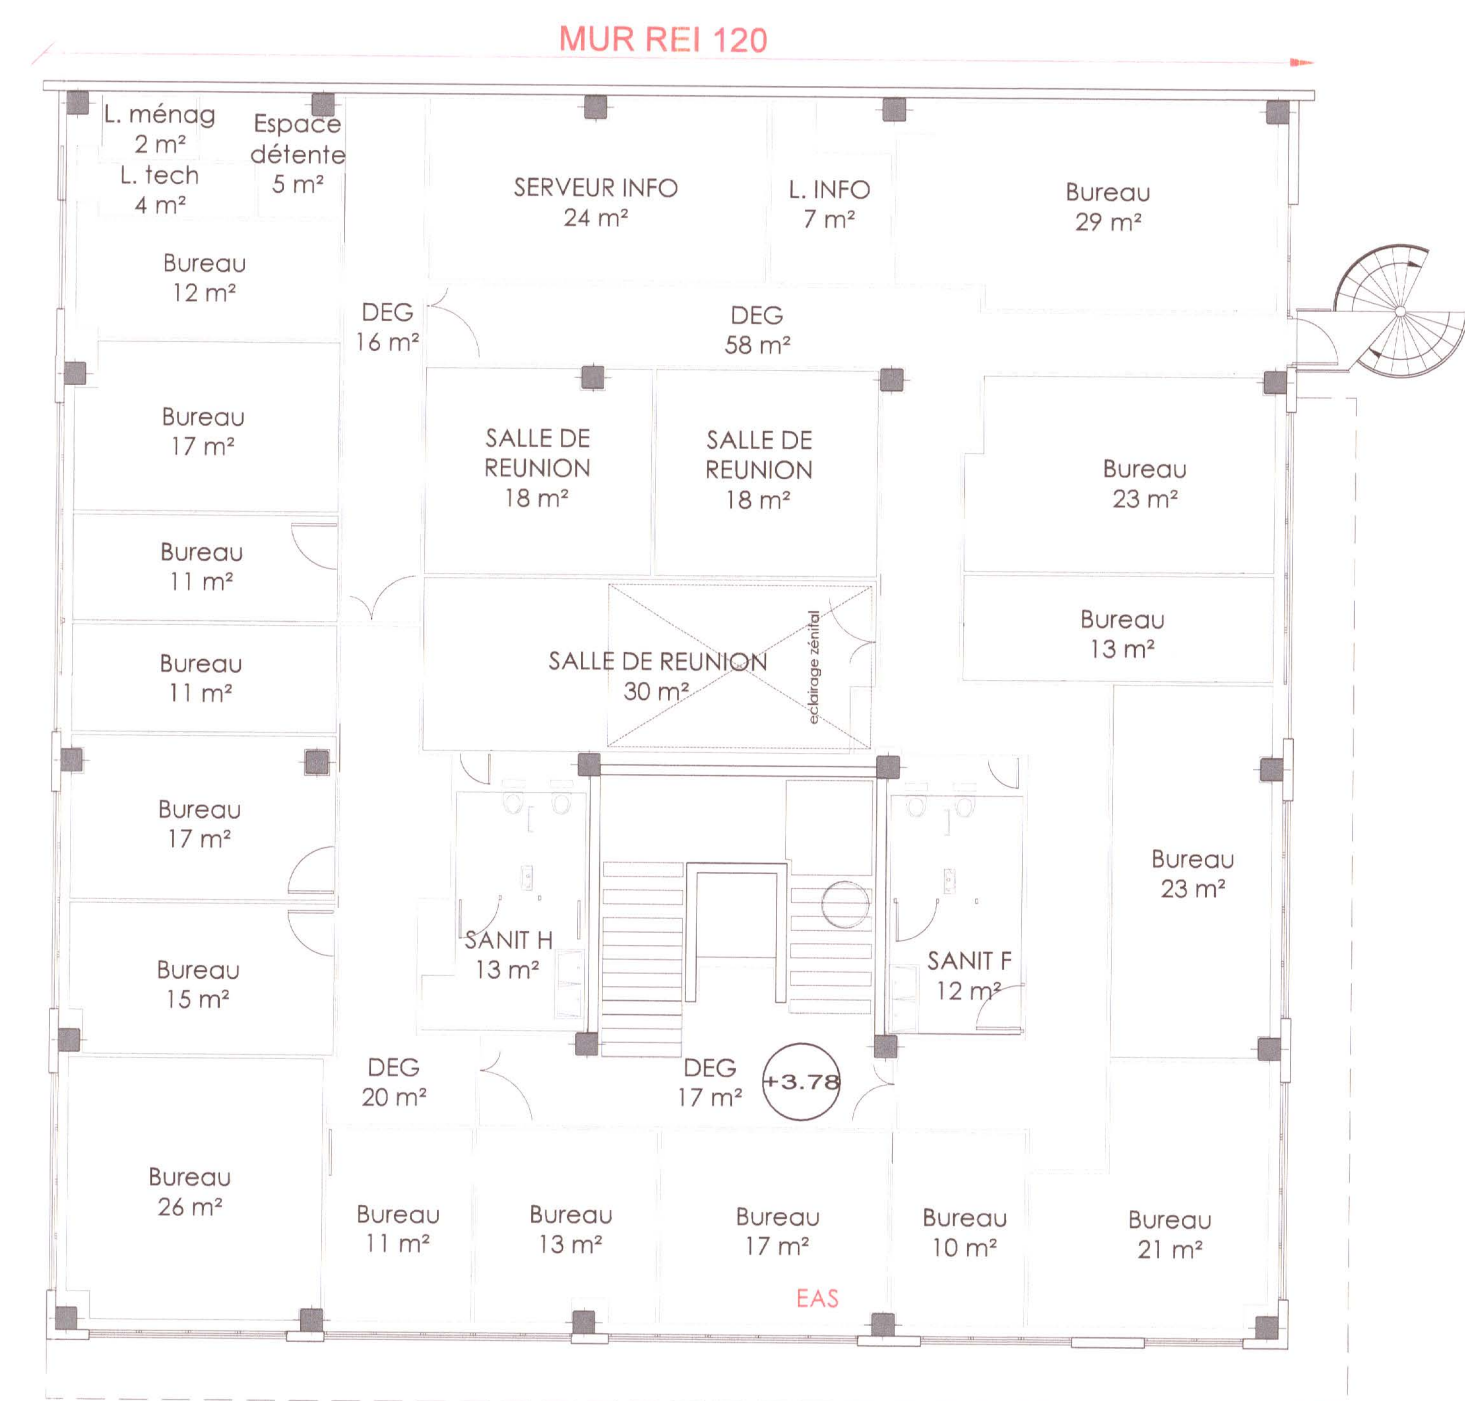

Coupe CC
Plot de bureaux

Bureaux de quai
Rez de chaussée

Bureaux de quai
Etage

Plan de repérage

Plot de bureaux - Rez de chaussée

Premier étage

Deuxieme étage

ITM IMMO LOG

DOSSIER PERMIS DE CONSTRUIRE

PC	PLAN DES NIVEAUX DE BUREAUX PLOT DE BUREAUX & BLOC SANITAIRE INTERIEUR	
	modifications	référence
102		967
		Date : SEPT 2019
		Echelle : 1/150