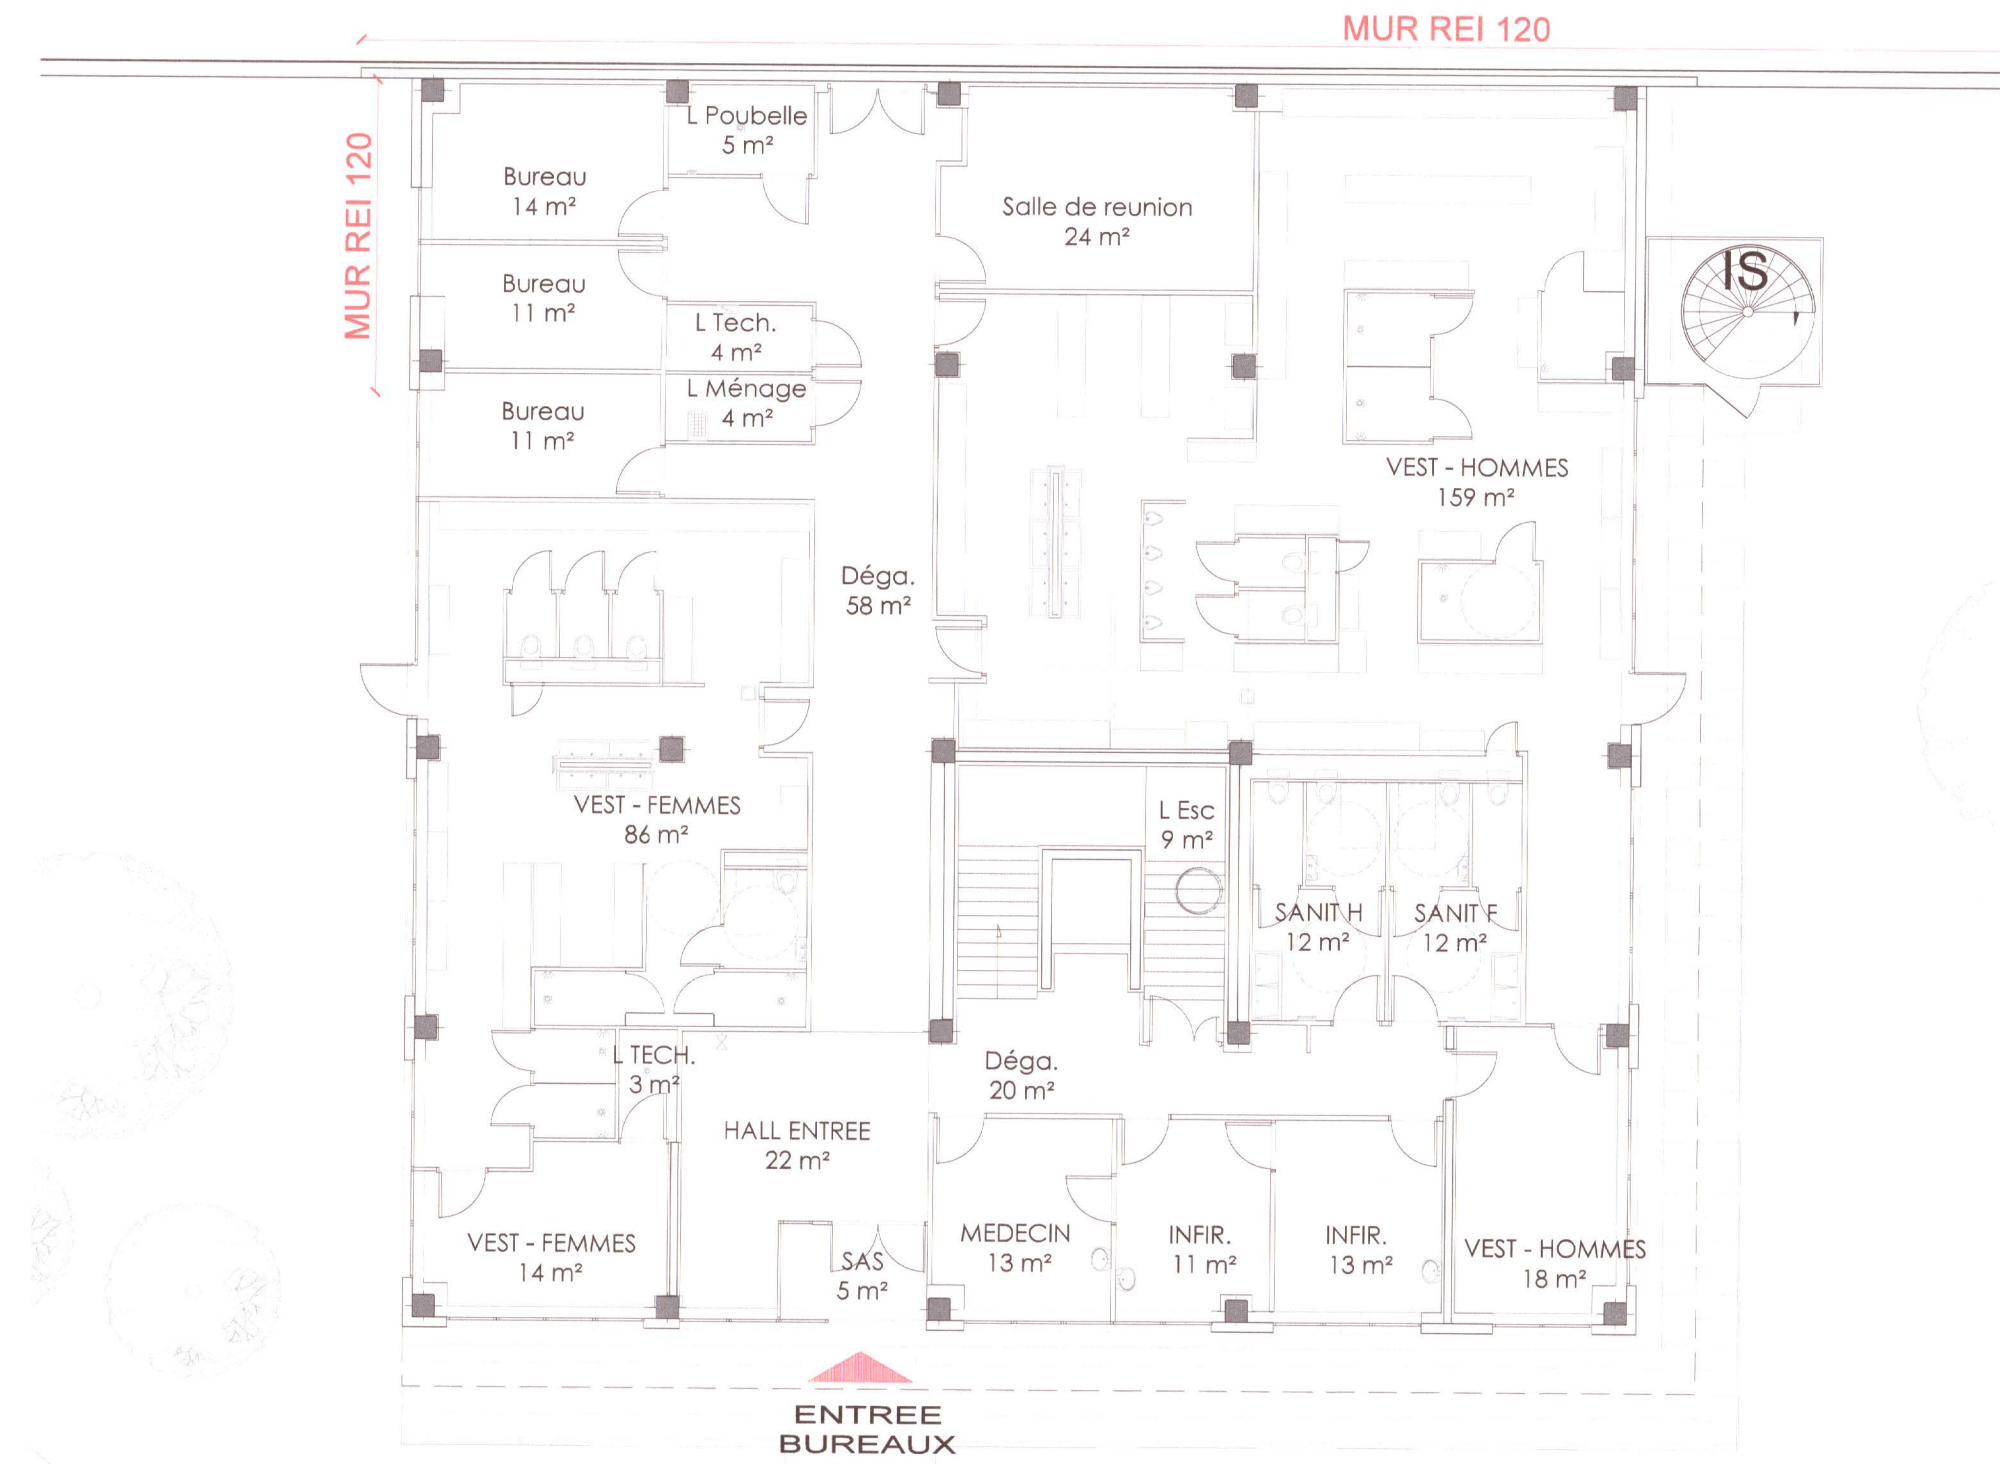

Coupe CC
Plot de bureaux

Bureaux de quai
Rez de chaussée

Bureaux de quai
Etage

Plan de repérage

Plot de bureaux - Rez de chaussée

Premier étage

Deuxieme étage

ITM IMMO LOG

DOSSIER PERMIS DE CONSTRUIRE

PC	PLAN DES NIVEAUX DE BUREAUX PLOT DE BUREAUX & BLOC SANITAIRE INTERIEUR	
	modifications	référence
102		967
		Date : SEPT 2019
		Echelle : 1/150